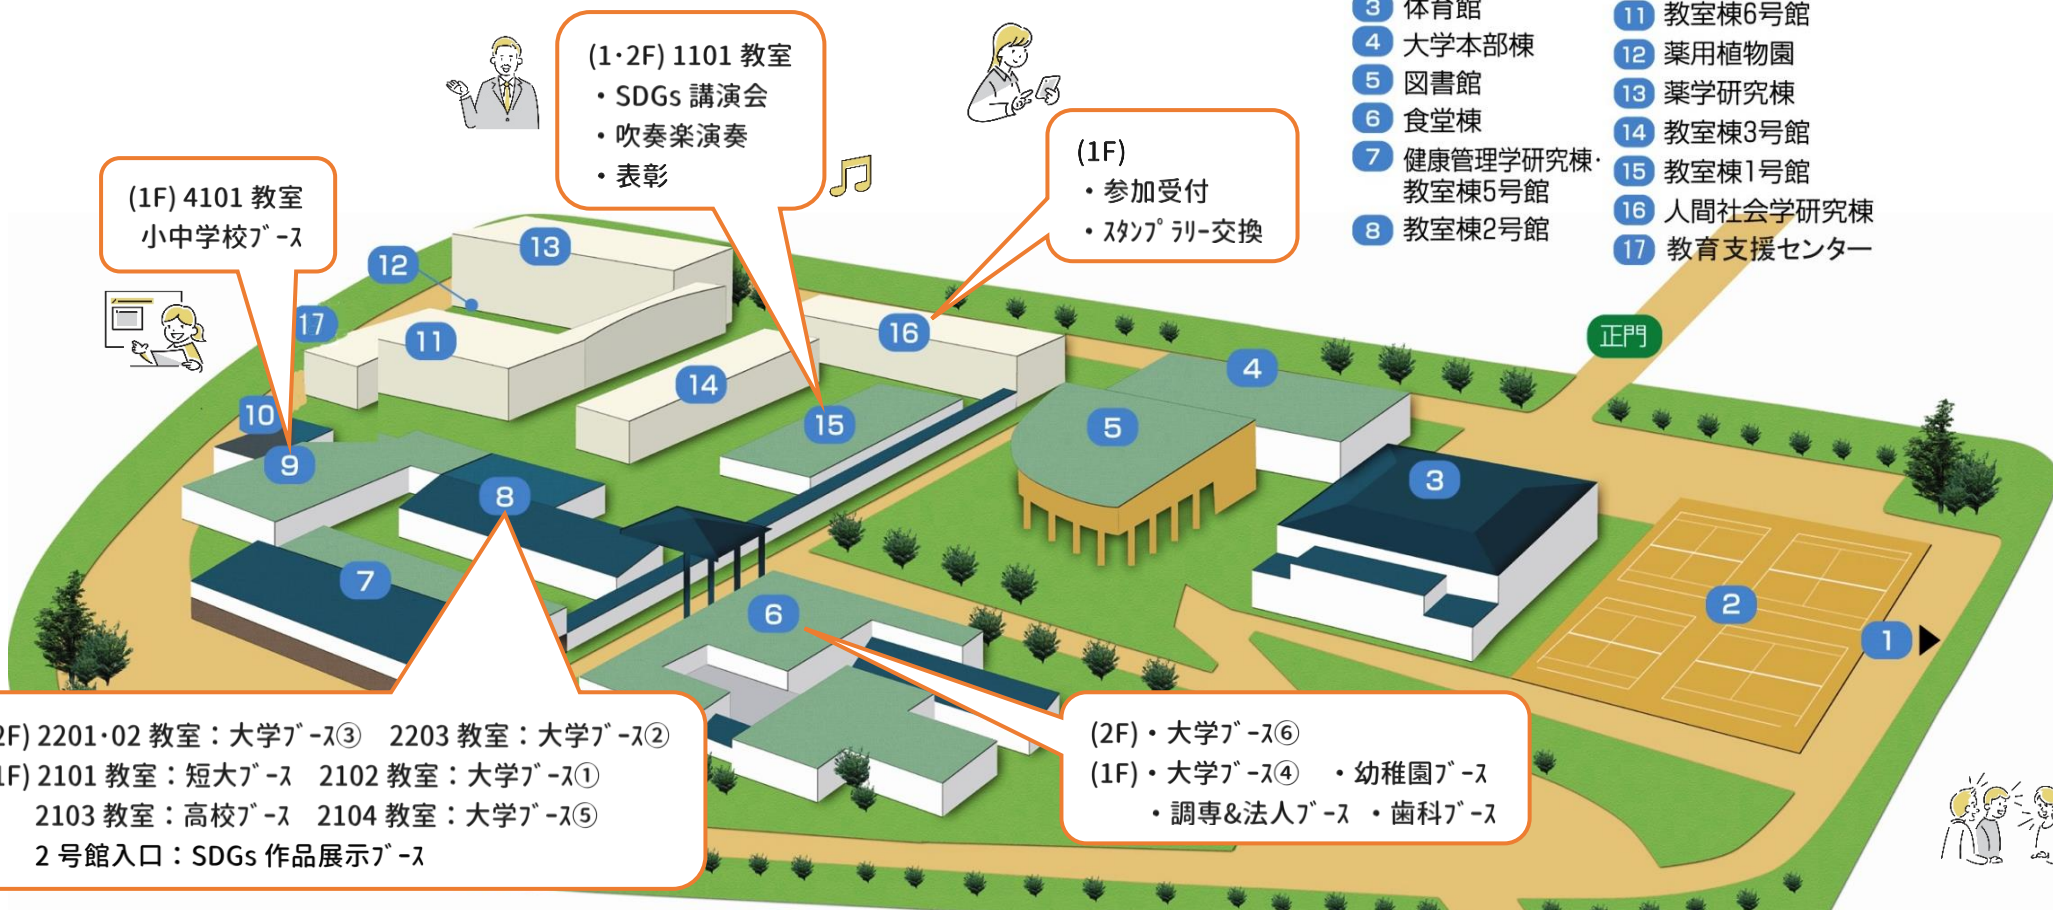

Kyushu Bunka Gakuen SDGs Festival 2024 イベントスケジュール

	教室棟1号館	教室棟2号館						教室棟4号館	食堂棟		人間社会学研究棟
	1 F・2 F	1 F			2 F			1 F	1 F	2 F	1 F
	1101教室 (メイン会場)	2101教室	2102教室	2103教室	2104教室	2201教室 2202教室	2203教室	4101教室	食堂		研究棟 1 F
13:30		【常設展示】 2号館 1 F 「園児・児童・生徒・学生によるSDGs作品展示」 									13:30~14:30
14:00	14:00~14:05 開会挨拶				 各会場に能登半島地震災害義援金のための募金箱を設置しています。ご協力をお願いします。						 受付・案内
	14:05~14:20 吹奏楽演奏										
14:30	14:25~15:25 SDGs講演会 (講師) 九州教具グループ 代表 船橋 修一 氏							 SDGs実績報告書の閲覧はコチラ ⇒ 各部門のSDGsの実績を確認できます!		14:30~16:00 ブースイベント (大学 図書館) 古本マルシェ & ビブリオバトル in 九州文化学園	
15:00		スタンプラリー形式で楽しみながらブースイベントに参加して、素敵な特典をGET!									
15:30		15:35~16:35 ブースイベント (短大) きて！みて！ さわって！ 長崎短大のSDGs	15:35~16:35 ブースイベント (大学 国際観光学科) LEGO®ブロック でつくろう わたしとわたしたちが 住みたいまち	15:35~16:35 ブースイベント (高校) 九州文化学園高校 がつなげるSDGs	15:35~16:35 ブースイベント (大学 薬学科) 薬学部のSDGsへの 取り組み	15:35~16:35 ブースイベント (大学 社会福祉学科) 「暗闇の屋台」 視覚障がい 体験ブース	15:35~16:35 ブースイベント (大学 国際観光学科) お金を通して 社会を見てみよう！ 持続可能な 社会のために	15:35~16:35 ブースイベント (小中学校) SDGs from KBG 7年後、 誰一人取り残さない 世界を目指して	15:35~16:35 ブースイベント (大学 健康栄養学科) (幼稚園) (歯科衛生士学院) (調理師専門学校) (法人事務局) ※詳細は裏面参照	15:35~16:35 ブースイベント スタンプラリー交換	
16:00											
16:30	16:40~16:50 表彰式										
17:00	16:50~16:55 総評・閉会挨拶				 アンケート回答はコチラ ⇒ ご協力よろしくお願いします						

イベント会場マップ

- 1 運動場
- 2 テニスコート
- 3 体育館
- 4 大学本部棟
- 5 図書館
- 6 食堂棟
- 7 健康管理学研究棟・教室棟5号館
- 8 教室棟2号館
- 9 教室棟4号館
- 10 茶道文化棟「自明堂」
- 11 教室棟6号館
- 12 薬用植物園
- 13 薬学研究棟
- 14 教室棟3号館
- 15 教室棟1号館
- 16 人間社会学研究棟
- 17 教育支援センター

《ブース型イベント一覧》

- 長崎国際大学 国際観光学科 ①「LEGO®ブロックでつくろう わたしとわたしたちが住みたいまち」 ②「お金を通して社会を見てみよう！持続可能な社会のために」
 社会福祉学科 ③「暗闇の屋台」視覚障がい体験ブース 健康栄養学科 ④ 栄養の力で「誰一人取り残さない」の実現を目指す取り組み
 薬 学 科 ⑤「薬学部のSDGsへの取り組み」 大学図書館 ⑥「古本マルシェ&ビブリオバトル in 九州文化学園」
- 長崎短期大学「きて！みて！さわって！長崎短大のSDGs」 / 九州文化学園高校「九州文化学園高校がつなげるSDGs」
 九州文化学園小中学校「SDGs from KBG ～誰一人取り残さない世界を目指して～」 / 九州文化学園幼稚園「芸術家体験!? いろいろなアートを体験しよう★」
 九州文化学園調理師専門学校・法人事務局「もったいないを美味しいに もったいないからきれいに 2024」
 九州文化学園歯科衛生士学院「ウェル噛む！！歯ッピーライフ」